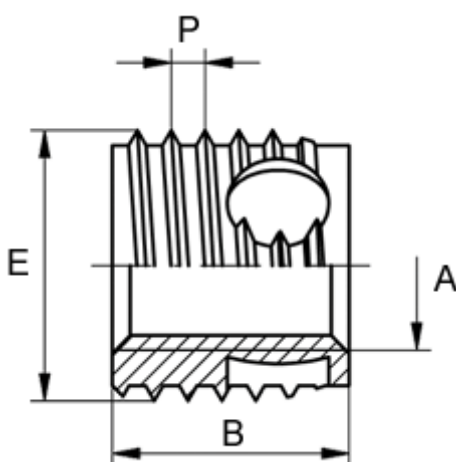

Varenummer: 12338000040800
Beskrivelse: KLEE-coil 338 000 040.800
M4 Messing

Mål

Gevindstigning P	= 0.80
Indvendigt gevind A	= M4
Længde B	= 8
Min. huldybde bundhul	= 10
Type	= 338 000 040 ...
Udvendigt gevind E	= 6.5